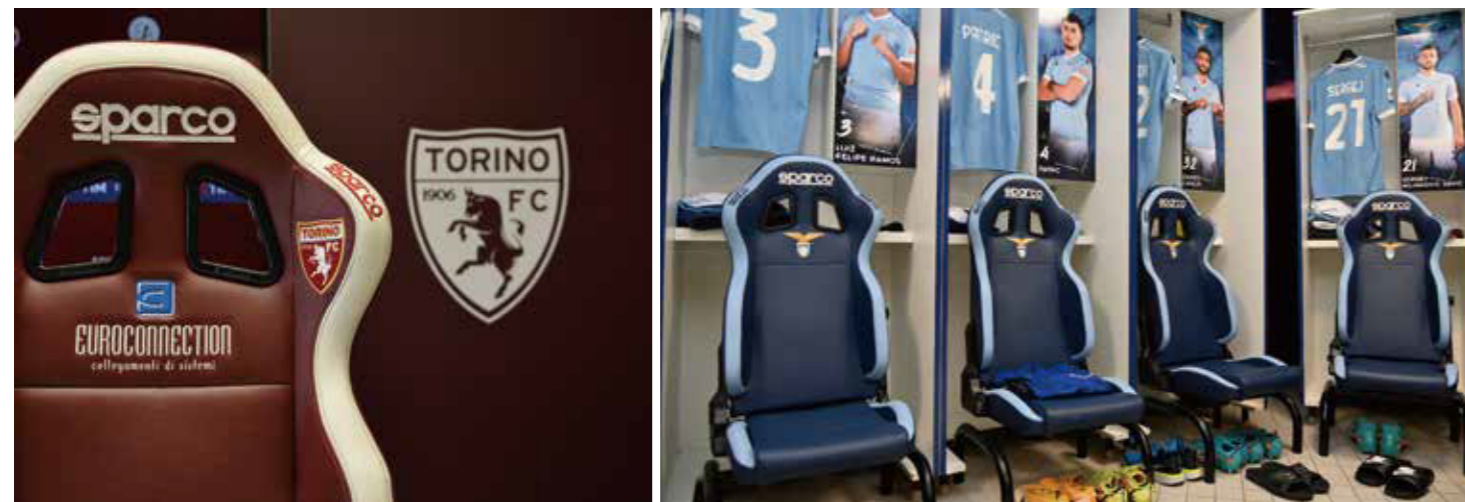

② 刺繍エリアへのデザインデータを送付

世界に1つだけの **sparco**® ゲーミングチェアを

わずか1脚から製作します!

③ 刺繍サイズ&位置の指定

職人が1脚1脚丁寧に制作
約3ヶ月程度で完成

完成イメージ

モータースポーツの技術が集約された **sparco**® チェアを様々なシーンで体感下さい!

- コーポレートロゴ入りオフィスチェア
- イベントや記念品・OEMアイテム
- オリジナルデザインのゲーミングチェア
- スポーツチームベンチシート