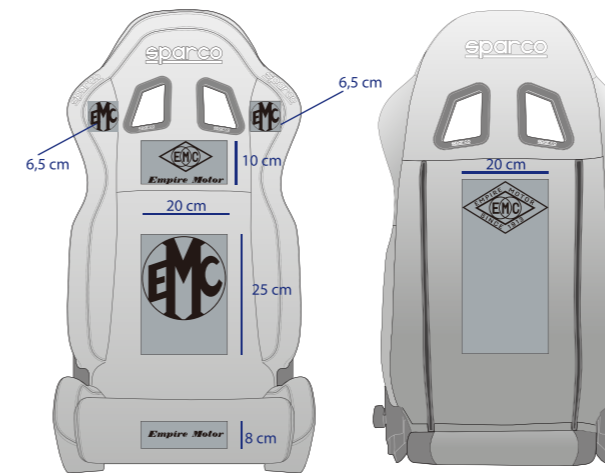

② 刺繍エリアへのデザインデータを送付

世界に1つだけの **sparco**® ゲーミングチェアを

わずか1脚から製作します!

③ 刺繍サイズ&位置の指定

職人が1脚1脚丁寧に制作
約3ヶ月程度で完成

完成イメージ

モータースポーツの技術が集約された **sparco**® チェアを様々なシーンで体感下さい!

- コーポレートロゴ入りオフィスチェア
- イベントや記念品・OEMアイテム
- オリジナルデザインのゲーミングチェア
- スポーツチームベンチシート