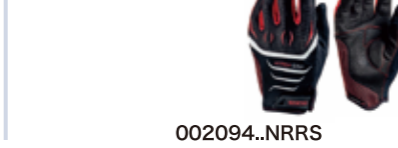

Size : 8 - 12

002095..NRGF 002095..NRRS 002095..NRAZ 002095..NRVF

HYPER GRIP

税込価格 ¥8,800
(税抜価格 ¥8,000)

Size : 8 - 12

002094..NRRS

LUMBAR SIDE BACKREST KIT

税込価格 ¥7,000
(税抜価格 ¥6,364)