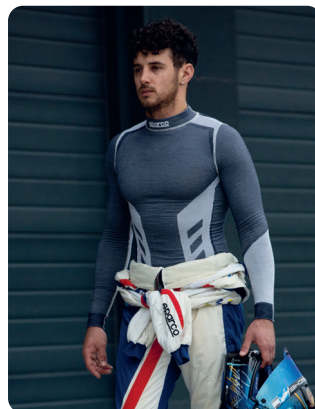

SOCKS

価格 ¥9,600 (税込)
Size : 1012 (38/39), 11 (40/41)
1112 (42/43), 12 (44/45)
1212 (46)