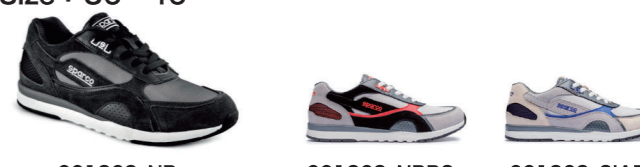

SH-17

国内在庫限り
価格 ¥18,000 (税込)
Size : 36 - 46

001262..NR 001262..NRRS 001262..SIAZ

SHOES SIZE CHART (cm) SPARCO製シューズはEUサイズ表記となります。cmは目安となります。

WIDTH [cm]	15.8	17.1	18.4	19.7	21.0	21.7	22.4	23.1	23.7	24.4	25.1	25.8	26.5	27.1	27.8	28.4	29.1	29.8	30.4
EUサイズ	26	28	30	32	34	35	36	37	38	39	40	41	42	43	44	45	46	47	48
UK	11	12	13	1	2	2.5	3.5	4	5	5.5	6.5	7	8	9	9.5	10.5	11	12	13
USA	9.5	11	12.5	1	3	3.5	4.5	5	6	6.5	7.5	8	9	10	10.5	11.5	12	13	14